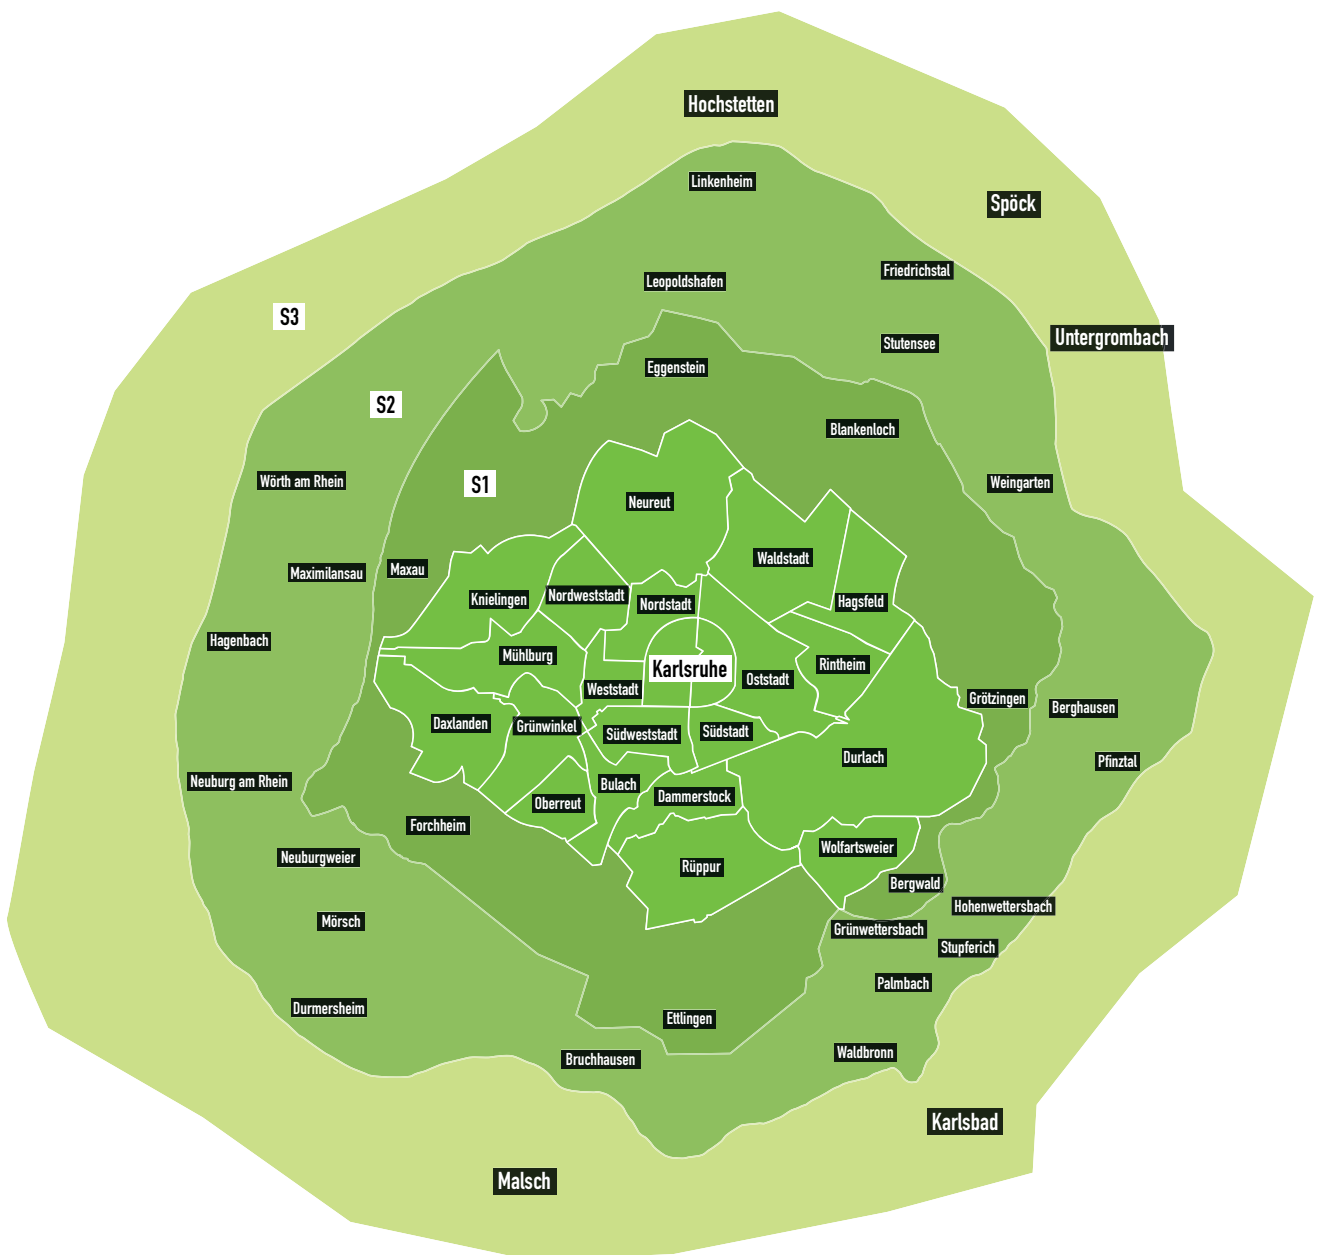

Aktionsgebiet

Wir fahren für Sie bis nach Linkenheim-Hochstetten, Wörth oder Durmersheim. Wir holen Ihre Sendung in Malsch ab, bringen diese zu Ihnen nach Karlsruhe und dann weiter ins Pfinztal. Die Konditionen für Fahrten ins Umland können Sie dieser Preisinformation entnehmen oder fragen Sie einfach unseren Disponenten unter 0721 - 680 23 800.

*Es gilt die Grafik „Aktionsgebiet“; unter Karlsruhe verstehen wir das Stadtgebiet ohne Grötzingen, Bergdörfer, Maxau.